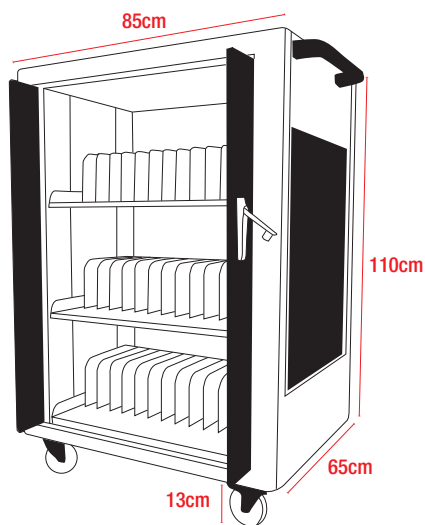

# OMNICHART36

CARRELLO PER LA RICARICA DI 36 DISPOSITIVI

Per la ricarica di 36 dispositivi (notebook, tablet etc.) con monitor fino 15.6"

## Alloggiamento e ricarica notebook, tablet e netbook

- Struttura interamente metallica con circolazione dell'aria naturale che non prevede la presenza di ventole
- Scompartimento frontale per l'alloggiamento dei dispositivi dotato di serratura di sicurezza e doppio sportello ritraibile nel corpo dell'unità. Tre ripiani fissi con 12 paratie divisorie in plastica dotate di passacavi integrato per l'alloggiamento dei dispositivi in posizione verticale e fori per il passaggio del cavo di alimentazione nello scompartimento posteriore.
- Scompartimento posteriore per l'alloggiamento degli alimentatori, non accessibile dallo scompartimento frontale e dotato di serratura di sicurezza e doppio sportello. Quattro strisce con 9 prese ciascuna e vano per il posizionamento dei trasformatori
- Centralina per la temporizzazione dell'alimentazione in simultanea su tutte le prese o in sequenza temporizzata per evitare sovraccarichi
- Vano superiore con serratura di sicurezza e sistema di apertura/chiusura servoassistita con doppio pistoncino a gas e foro per il passaggio del cavo di alimentazione allo scompartimento posteriore dell'unità
- Quattro ruote piroettanti e doppio maniglione in plastica per lo spostamento dell'unità
- Unico cavo di alimentazione da 5m

Dettagli del sistema di chiusura dei vani superiore, frontale e posteriore

Dettagli del vano posteriore con le prese di corrente e la centralina di programmazione

Dettagli dei divisori in plastica staccabili nell'alloggiamento frontale