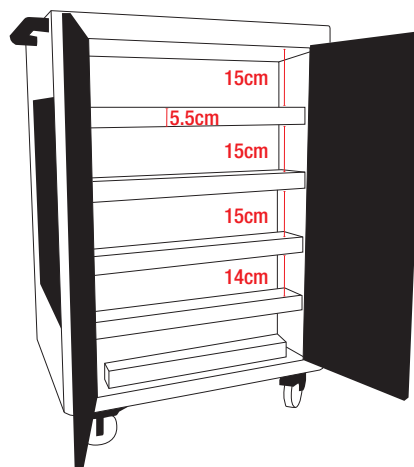

# OMNICHART36

CARRELLO PER LA RICARICA DI 36 DISPOSITIVI

Per la ricarica di 36 dispositivi (notebook, tablet etc.) con monitor fino 15.6"

## Alloggiamento e ricarica notebook, tablet e netbook

- Struttura interamente metallica con circolazione dell'aria naturale che non prevede la presenza di ventole
- Scompartimento frontale per l'alloggiamento dei dispositivi dotato di serratura di sicurezza e doppio sportello ritraibile nel corpo dell'unità. Tre ripiani fissi con 12 paratie divisorie in plastica dotate di passacavi integrato per l'alloggiamento dei dispositivi in posizione verticale e fori per il passaggio del cavo di alimentazione nello scompartimento posteriore.
- Scompartimento posteriore per l'alloggiamento degli alimentatori, non accessibile dallo scompartimento frontale e dotato di serratura di sicurezza e doppio sportello. Quattro strisce con 9 prese ciascuna e vano per il posizionamento dei trasformatori
- Centralina per la temporizzazione dell'alimentazione in simultanea su tutte le prese o in sequenza temporizzata per evitare sovraccarichi
- Vano superiore con serratura di sicurezza e sistema di apertura/chiusura servoassistita con doppio pistoncino a gas e foro per il passaggio del cavo di alimentazione allo scompartimento posteriore dell'unità
- Quattro ruote piroettanti e doppio maniglione in plastica per lo spostamento dell'unità
- Unico cavo di alimentazione da 5m

Dettagli del sistema di chiusura dei vani superiore, frontale e posteriore

Dettagli del vano posteriore con le prese di corrente e la centralina di programmazione

Dettagli dei divisori in plastica staccabili nell'alloggiamento frontale