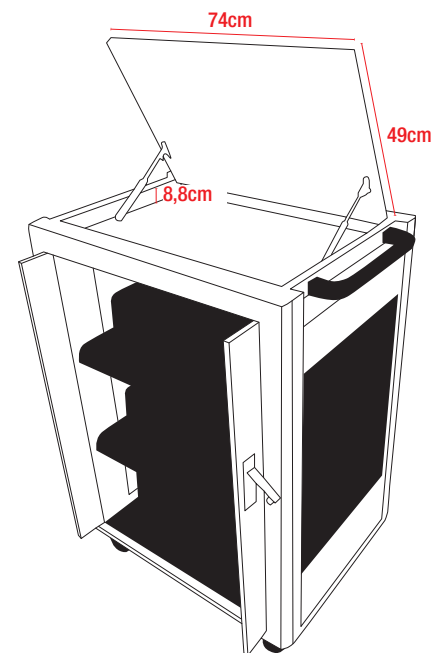

# OMNICHART36

CARRELLO PER LA RICARICA DI 36 DISPOSITIVI

Per la ricarica di 36 dispositivi (notebook, tablet etc.) con monitor fino 15.6"

## Alloggiamento e ricarica notebook, tablet e netbook

- Struttura interamente metallica con circolazione dell'aria naturale che non prevede la presenza di ventole
- Scompartimento frontale per l'alloggiamento dei dispositivi dotato di serratura di sicurezza e doppio sportello ritraibile nel corpo dell'unità. Tre ripiani fissi con 12 paratie divisorie in plastica dotate di passacavi integrato per l'alloggiamento dei dispositivi in posizione verticale e fori per il passaggio del cavo di alimentazione nello scompartimento posteriore.
- Scompartimento posteriore per l'alloggiamento degli alimentatori, non accessibile dallo scompartimento frontale e dotato di serratura di sicurezza e doppio sportello. Quattro strisce con 9 prese ciascuna e vano per il posizionamento dei trasformatori
- Centralina per la temporizzazione dell'alimentazione in simultanea su tutte le prese o in sequenza temporizzata per evitare sovraccarichi
- Vano superiore con serratura di sicurezza e sistema di apertura/chiusura servoassistita con doppio pistoncino a gas e foro per il passaggio del cavo di alimentazione allo scompartimento posteriore dell'unità
- Quattro ruote piroettanti e doppio maniglione in plastica per lo spostamento dell'unità
- Unico cavo di alimentazione da 5m

Dettagli del sistema di chiusura dei vani superiore, frontale e posteriore

Dettagli del vano posteriore con le prese di corrente e la centralina di programmazione

Dettagli dei divisori in plastica staccabili nell'alloggiamento frontale

Dettagli della maniglia, del sistema di avvolgimento del cavo da 5m e delle ruote con freno