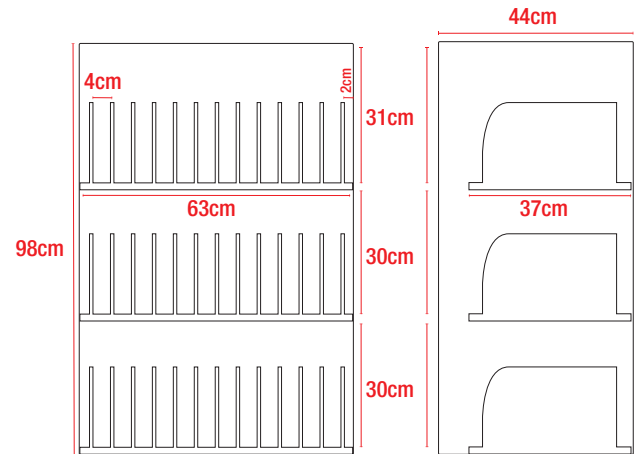

# OMNICHART36

CARRELLO PER LA RICARICA DI 36 DISPOSITIVI

Per la ricarica di 36 dispositivi (notebook, tablet etc.) con monitor fino 15.6"

## Alloggiamento e ricarica notebook, tablet e netbook

- Struttura interamente metallica con circolazione dell'aria naturale che non prevede la presenza di ventole
- Scompartimento frontale per l'alloggiamento dei dispositivi dotato di serratura di sicurezza e doppio sportello ritraibile nel corpo dell'unità. Tre ripiani fissi con 12 paratie divisorie in plastica dotate di passacavi integrato per l'alloggiamento dei dispositivi in posizione verticale e fori per il passaggio del cavo di alimentazione nello scompartimento posteriore.
- Scompartimento posteriore per l'alloggiamento degli alimentatori, non accessibile dallo scompartimento frontale e dotato di serratura di sicurezza e doppio sportello. Quattro strisce con 9 prese ciascuna e vano per il posizionamento dei trasformatori
- Centralina per la temporizzazione dell'alimentazione in simultanea su tutte le prese o in sequenza temporizzata per evitare sovraccarichi
- Vano superiore con serratura di sicurezza e sistema di apertura/chiusura servoassistita con doppio pistoncino a gas e foro per il passaggio del cavo di alimentazione allo scompartimento posteriore dell'unità
- Quattro ruote piroettanti e doppio maniglione in plastica per lo spostamento dell'unità
- Unico cavo di alimentazione da 5m

Dettagli della maniglia, del sistema di avvolgimento del cavo da 5m e delle ruote con freno