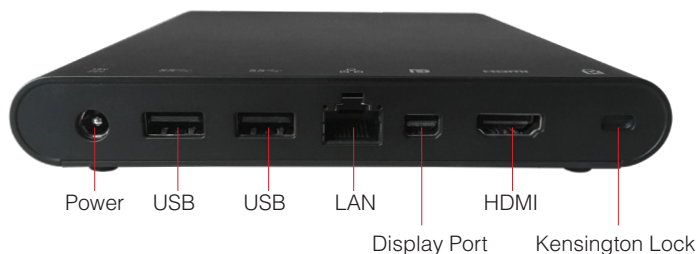

“Utenti illimitati, dispositivi illimitati, creatività illimitata.”

SOLUZIONE 1

Compute Card Dock Esterno

Compute Card

Questo è il cuore della soluzione **HELGI Collaboration**: basato su un processore Intel, include il launcher **HELGI Collaboration Windows 10** ed è pronto per iniziare a funzionare non appena viene acceso

Compute Card Dock

Lo chassis esterno della Compute Card: piccolo, leggero e con una gamma completa di porte I/O, può essere facilmente posizionato ovunque nella sala riunioni e connesso con i monitor interattivi HELGI per un'esperienza utente sbalorditiva

SOLUZIONE 2

Monitor interattivo con mini PC integrato e Helgi Collaboration

Una soluzione all-in-one

Nessun cavo, installazioni pulite e sempre in ordine: il monitor interattivo Helgi integra un mini PC al proprio interno e tutte le funzioni di **HELGI Collaboration**.