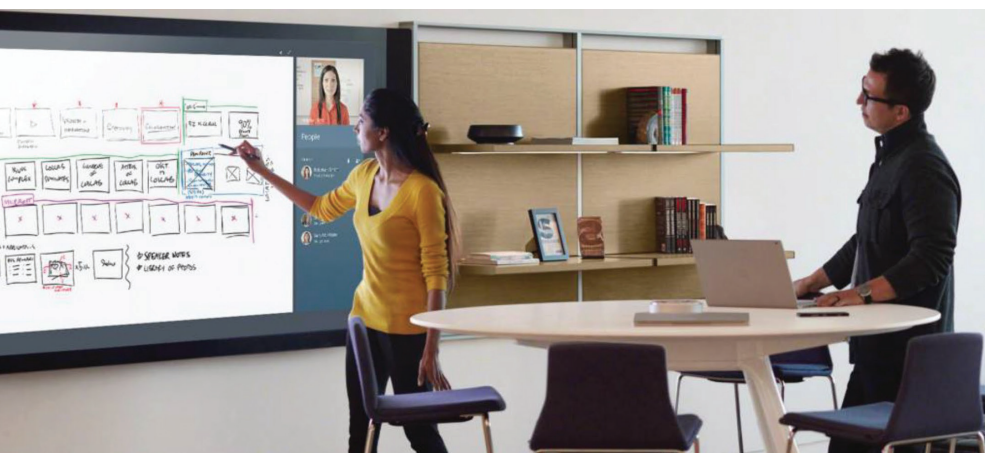

È una soluzione sicura e user-friendly: qualsiasi utente, indipendentemente dal livello di padronanza nell'uso delle soluzioni digitali, sarà in grado di avviare una videoconferenza, utilizzare una lavagna digitale, condividere contenuti e idee con i colleghi, sia in presenza che in remoto.

HELGI Collaboration può essere fornito con l'esclusivo Helgi Marker, uno strumento in grado di trasformare in un contenuto digitale qualsiasi tratto eseguito con normali pennarelli a secco su una lavagna bianca. Le annotazioni possono essere trasmesse in streaming live dall'applicazione Whiteboard nativa del launcher **HELGI Collaboration**, salvate, condivise ed integrate in altre presentazioni.

Inoltre, il mirroring in tempo reale supporta qualsiasi tipo di dispositivo (iOS, Android, Windows, Mac OS ecc.) in modo che i partecipanti possano trasmettere la schermata dei propri dispositivi sul monitor principale per condividere facilmente contenuti e contributi.